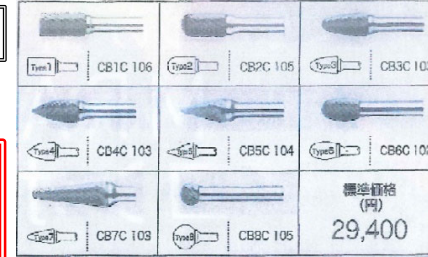

【お得な耳寄り情報 その①】

(株)ムラキ ビッグコンボセール実施中！

(株)ムラキが送る渾身のセール！その名も”ビッグコンボセール”。選りすぐりの超硬バー8本セットを衝撃の**大特価19,980円(税別)**でお届け。しかし、”ビッグコンボ”を名乗るからには、これだけでは終われない。さらにエアグラインダ1台をおつけしちやいます。深夜の通販番組に負けない、自信を持ってお届けする超目玉品。3月末までのご提供となっておりますので、「これはっ！」と思った方はモリチュウまでご一報をお待ちしております。

~~通常価格29,400円(税別)~~

**特別価格
19,980円(税別)**